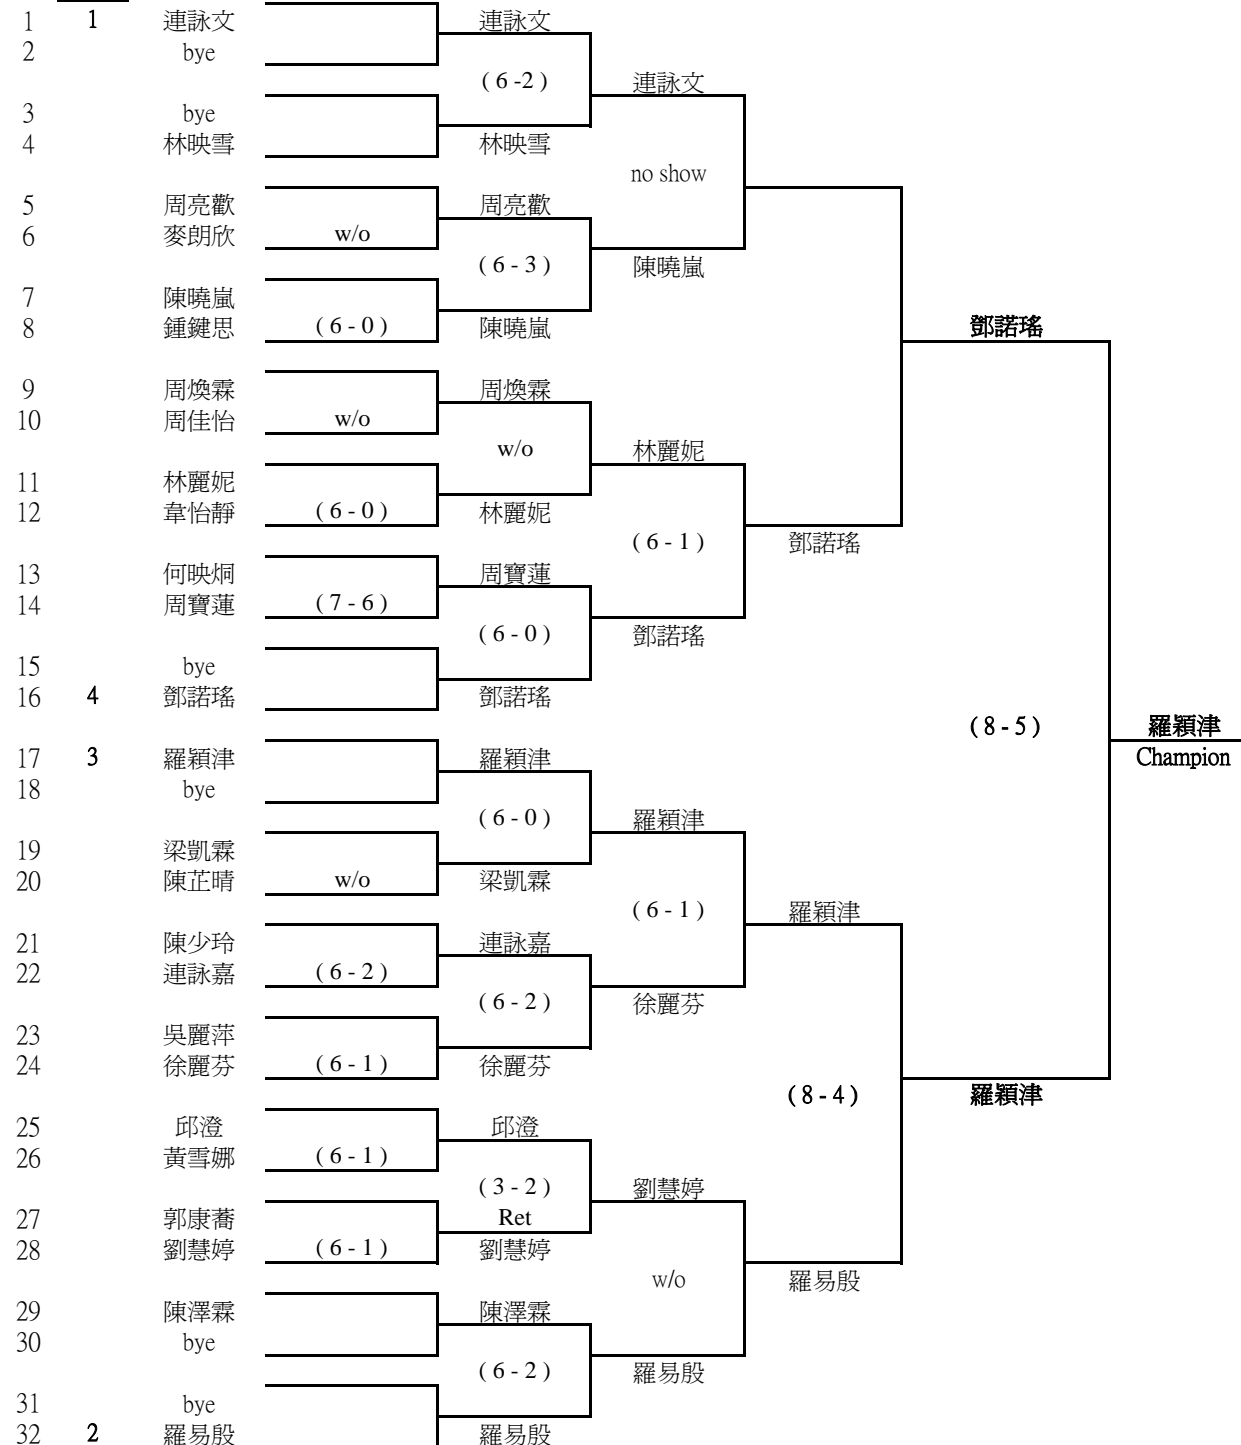

(各參加者請注意: 缺席決賽及頒獎禮得獎者可向大會取回獎盃,唯獎品或獎金會被取消).

TM Open 2012

Ladies Open Single

屯門區親子網球賽

女子公開單打組 R2

Seeded

Seeded Player

- 1 連詠文
- 2 羅易殷
- 3 羅穎津
- 4 鄧諾瑤