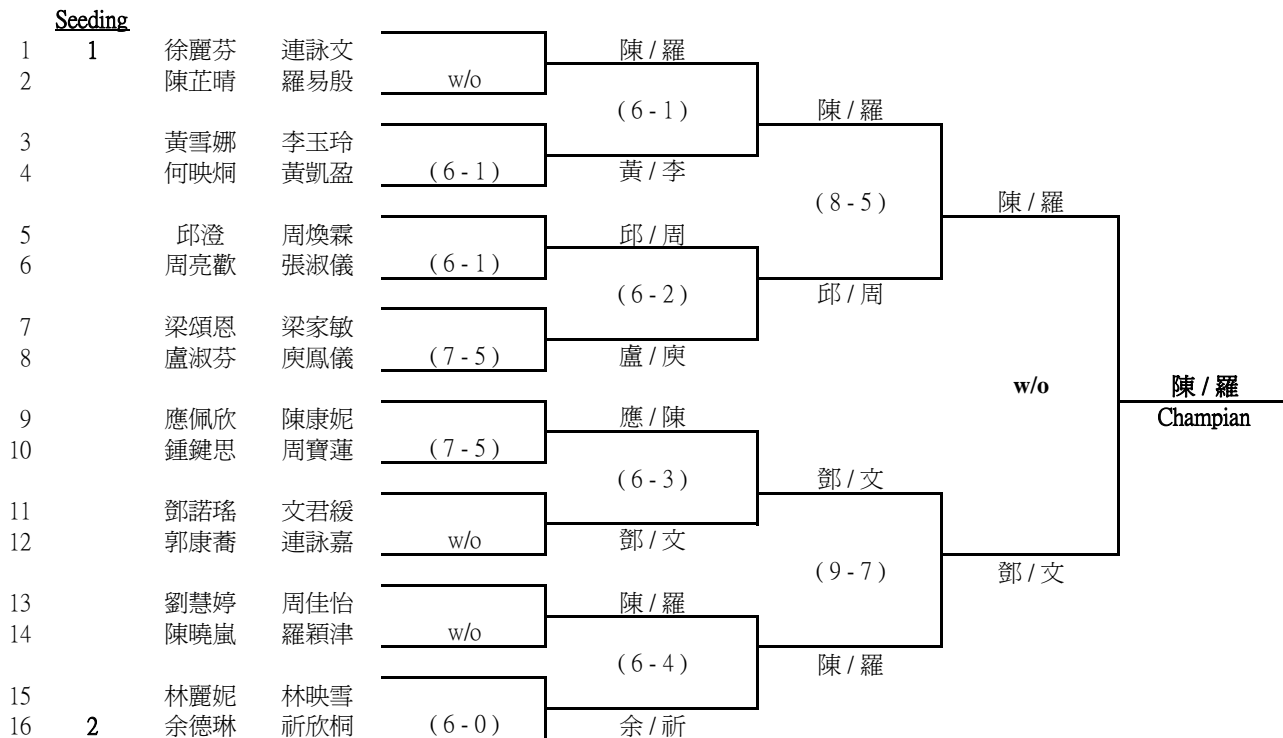

(各參加者請注意: 缺席決賽及頒獎禮得獎者可向大會取回獎盃, 唯獎品或獎金會被取消).

TM Open 2012

Lady's Open Double

屯門區親子網球賽

女子公開雙打組 R4

Round 1	Quarter-final	Semi-final	Final
鄧肇堅網球場	鄧肇堅網球場	鄧肇堅網球場	鄧肇堅網球場

Seeded Player

- 1 徐麗芬 / 連詠文
- 2 余德琳 / 祈欣桐