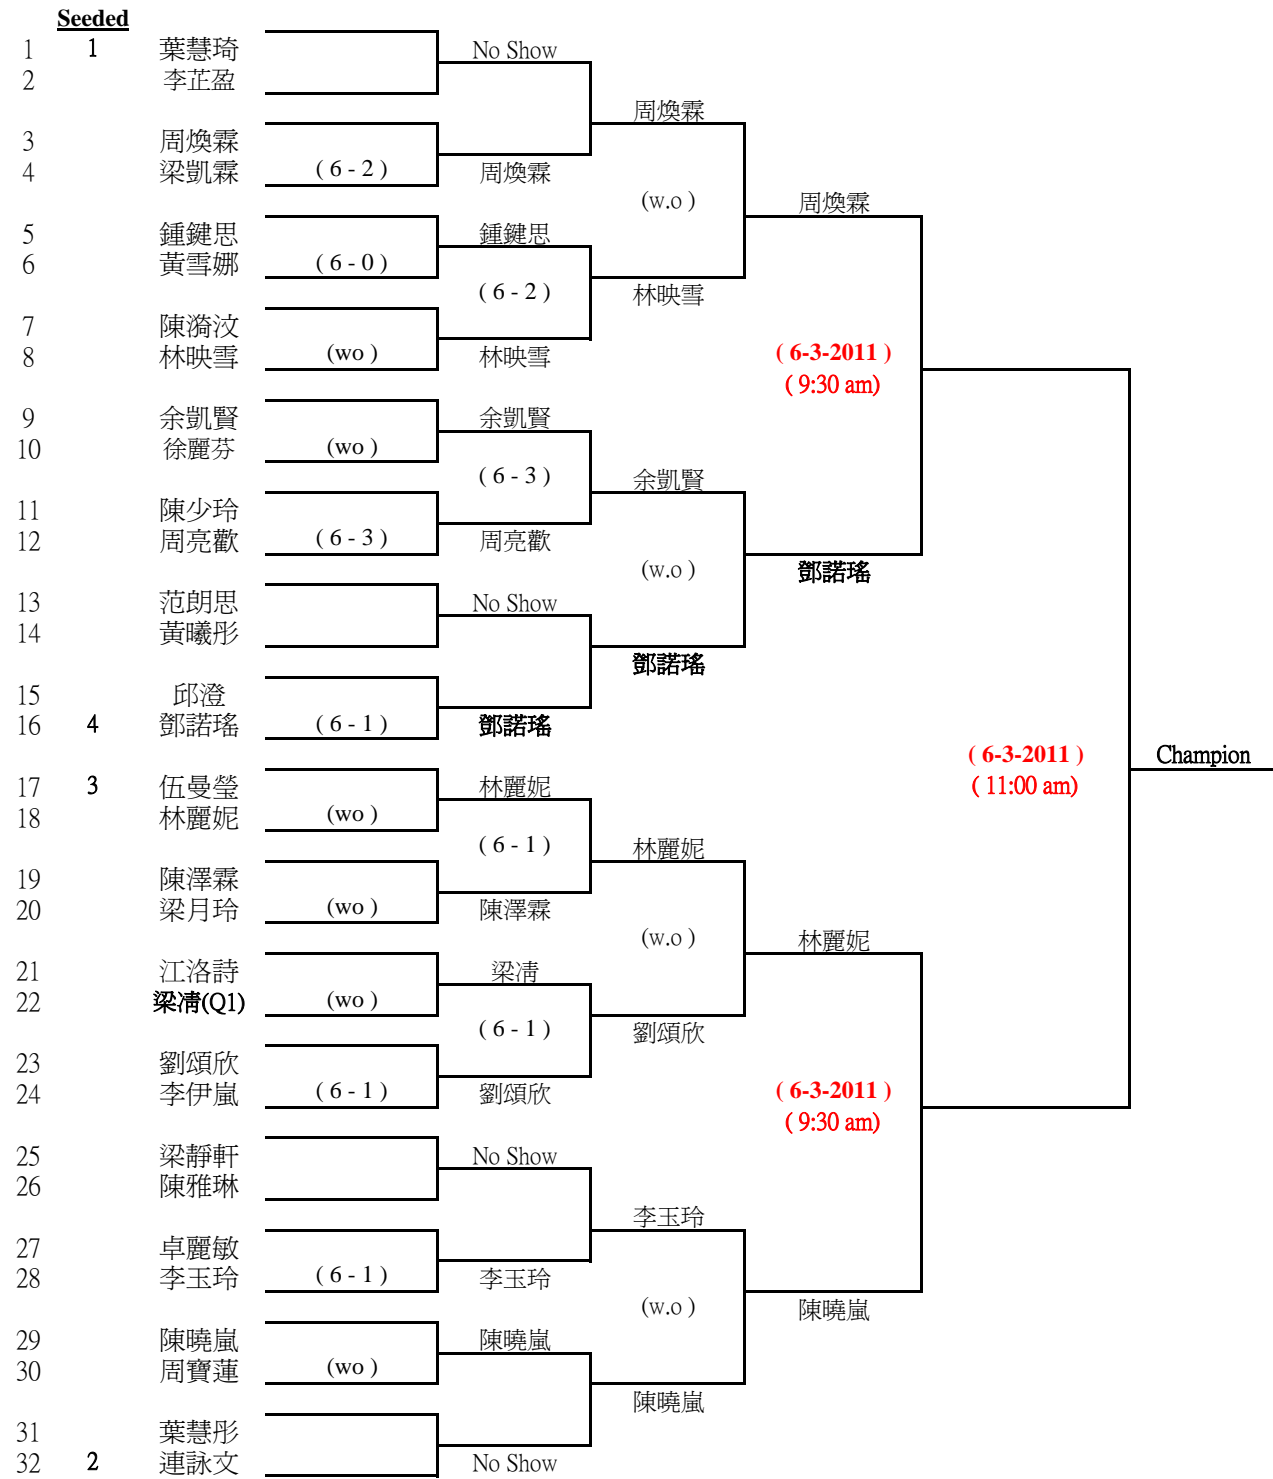

TM Open 2011

Date : 27-2-11)

Ladies Open Single (27-2-2011)

屯門區親子網球賽

女子公開單打組

Seeded Player

- 1 葉慧琪
- 2 連詠文
- 3 伍曼瑩
- 4 鄧諾瑤

梁清		梁清(Q1)
陳芷君	(6-0)	